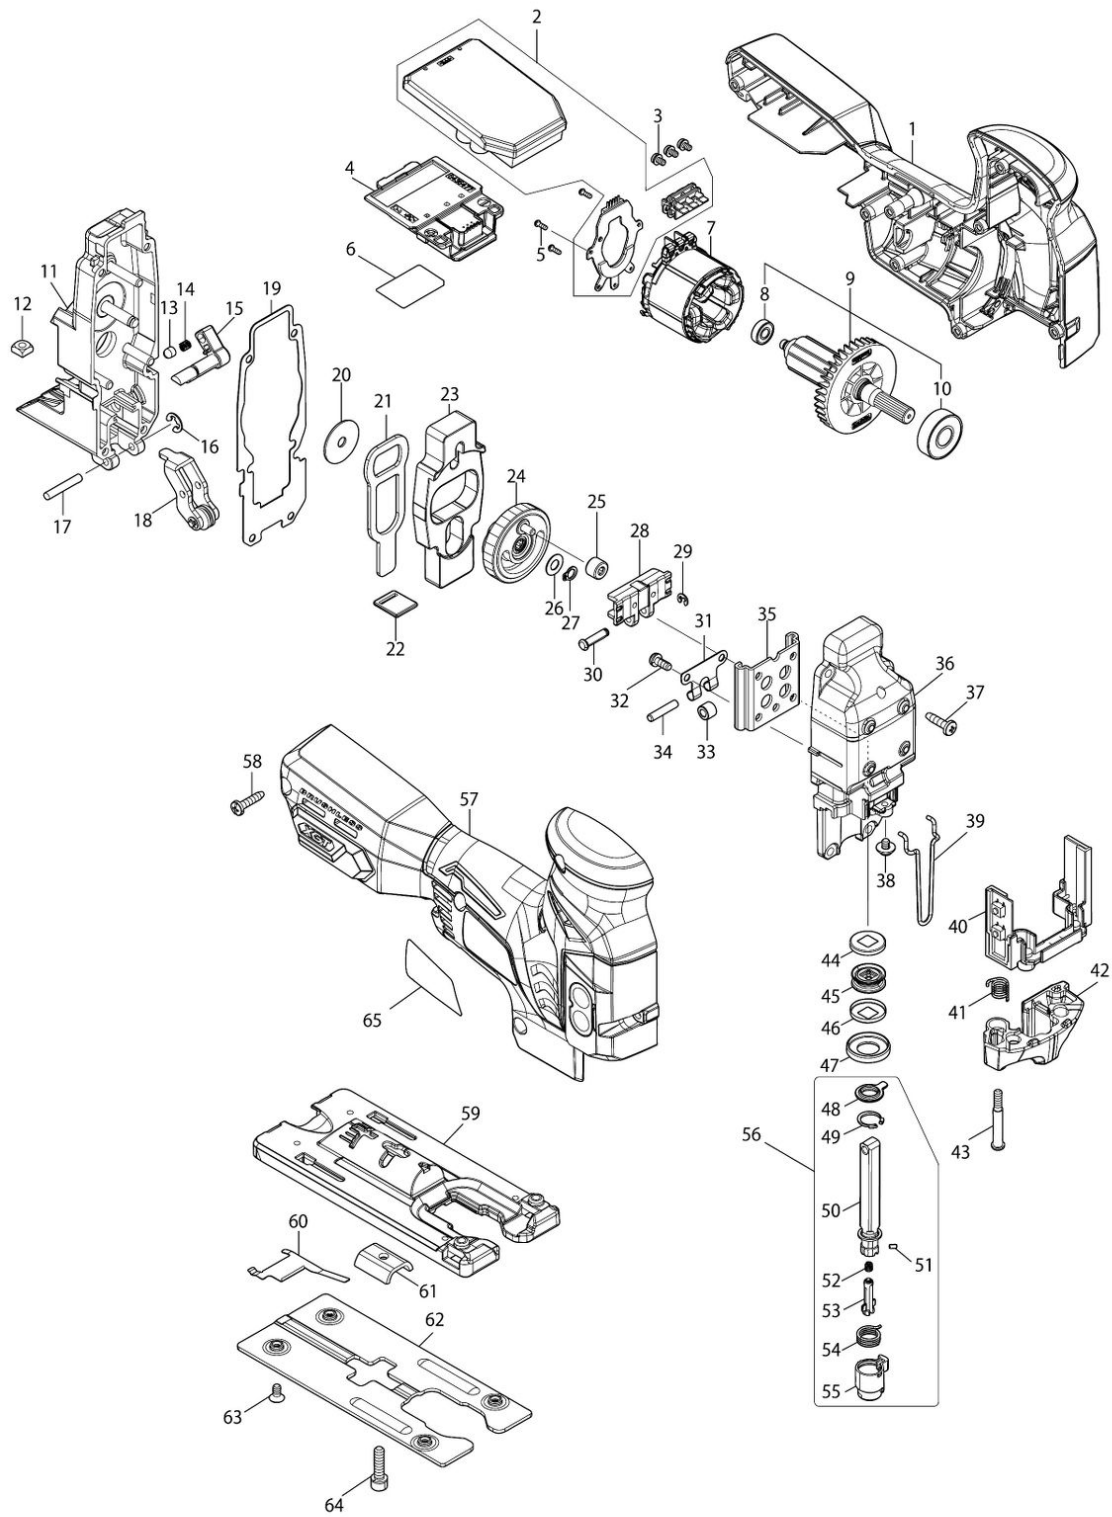

# Partdrawing for JV001GZ - Decoupeerzaag

Model No. JV001G CORDLESS JIG SAW

Nr.	Part nr.	Name
001	183W95-7	Behuizing JV001G
001C10	263005-3	Rubber Pen 6 AC320H P
001C20	8066F9-6	Label schakel JV001GZ
002	620J88-0	Controller JV001G
003	652069-6	Kruiskop Schroef M3X6
004	632P65-6	Controleunit GA-40V serie
005	266490-9	Parker Ck 2X6Mm DDF483 P
006	858U20-2	Label serienr JV001G
007	629B64-3	Veld JV001G
008	210039-7	Kogellager 609DDW P
009	519769-0	Anker DJR189
010	210059-1	Kogellager hoog T LM004 P
011	142111-6	Tandwielhuis Djv142
011C10	263002-9	Rubber Pen 4 6413 A
012	252171-1	Moer M5X8 4K
013	286032-3	Kap 5 4340/41
014	233139-6	Drukveer 3 4340/41
015	272280-0	Verstelknop 17 DJV140 A
016	961018-5	Stopring E-5
017	268063-4	Pin 4 4340/41
018	142110-8	Steunwiel Cpl Djv142
019	442195-7	Pakking Djv142
020	253196-8	Carr.Ring 6X25Mm
021	346688-5	Drukplaat Djv142
022	454484-8	Rubber Plaat Djv142
023	313260-8	Gewichtsblok Djv142
024	142109-3	Tandwiel Djv142
025	212092-9	Naaldlager 407 A
026	253715-0	Sluitring 6
027	961002-0	Borgring S-6 P
028	310837-0	Brugstuk DJV142 A
029	961017-7	Stopring E-3 A
030	268090-1	Borgpin 4 4340/41
031	232207-2	Bladveer 4340/41
032	911111-5	Schroef 4X10
033	214031-5	Glijlager 4
034	256117-9	Pen 4
035	347B50-9	Geleider JV001G
036	141R27-0	Tandwielhuiskap JV001
037	266034-5	Tapschroef Ct4X16 A
038	911104-2	Met.Schr. Ck M4X6Mm
039	326302-9	Beschermveer Djv142
040	620J89-8	Schakelaar JV001G
041	231659-4	Trekveer 6 4340/41
042	454483-0	Snelsluiting Djv142
043	265026-1	Kruiskop Schroef M4 3901